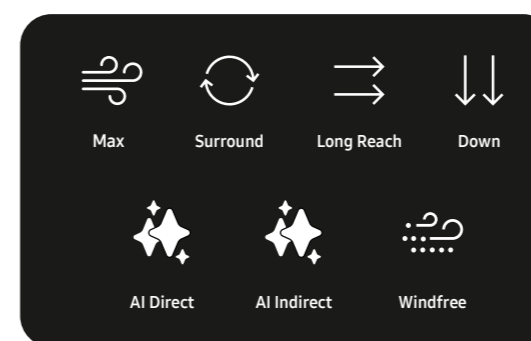

AI Motion Wind

WindFree Premiére+ je vybavený systémom AI Motion Wind, inteligentným systémom prúdenia vzduchu, ktorý sa automaticky prispôbuje pohybu osôb v miestnosti. Vďaka pokročilej technológii detekcie pohybu jednotka v reálnom čase upravuje smer a intenzitu prúdenia vzduchu – chladí presne tam, kde je to potrebné, alebo sa vyhýba priamemu prúdeniu vzduchu, ak je to potrebné. Tým vytvára individuálnejšie a energeticky úspornejšie komfortné prostredie.

Vďaka systému Samsung Motion Wings s trojitými lopatkami⁵ funguje každá lopatka nezávisle v závislosti od zvoleného režimu. Vylepšená štruktúra prúdenia vzduchu zvyšuje prívod vzduchu o 10 %⁶ a umožňuje o 15 %⁷ rýchlejší výstup vzduchu, pričom ponúka širší rozsah nastavenia vertikálneho aj horizontálneho uhla⁸.

Premiére+ ponúka sedem programov prúdenia vzduchu, vrátane dvoch režimov využívajúcich umelú inteligenciu: AI Direct Wind (prúdenie vzduchu smerujúce k osobám v miestnosti) a AI Indirect Wind (odklonenie prúdu vzduchu od osôb). Táto inteligentná kombinácia detekcie pohybu a presného riadenia prúdenia vzduchu zaisťuje optimálny komfort prispôbený reálnym životným podmienkam. WindFree Premiére ponúka päť programov prúdenia vzduchu, ktoré sú ideálne pre spálne alebo kompaktné obytne priestory.