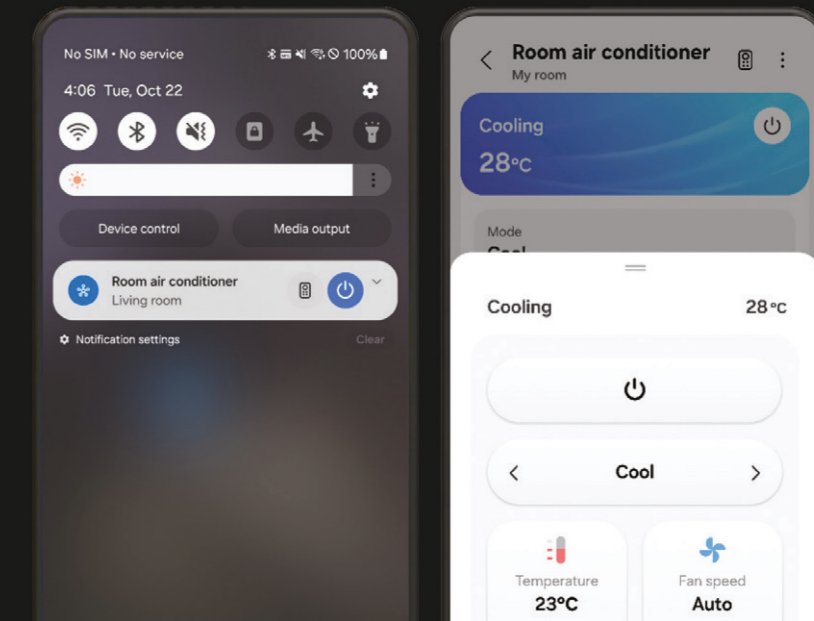

Works with
**Samsung
SmartThings**