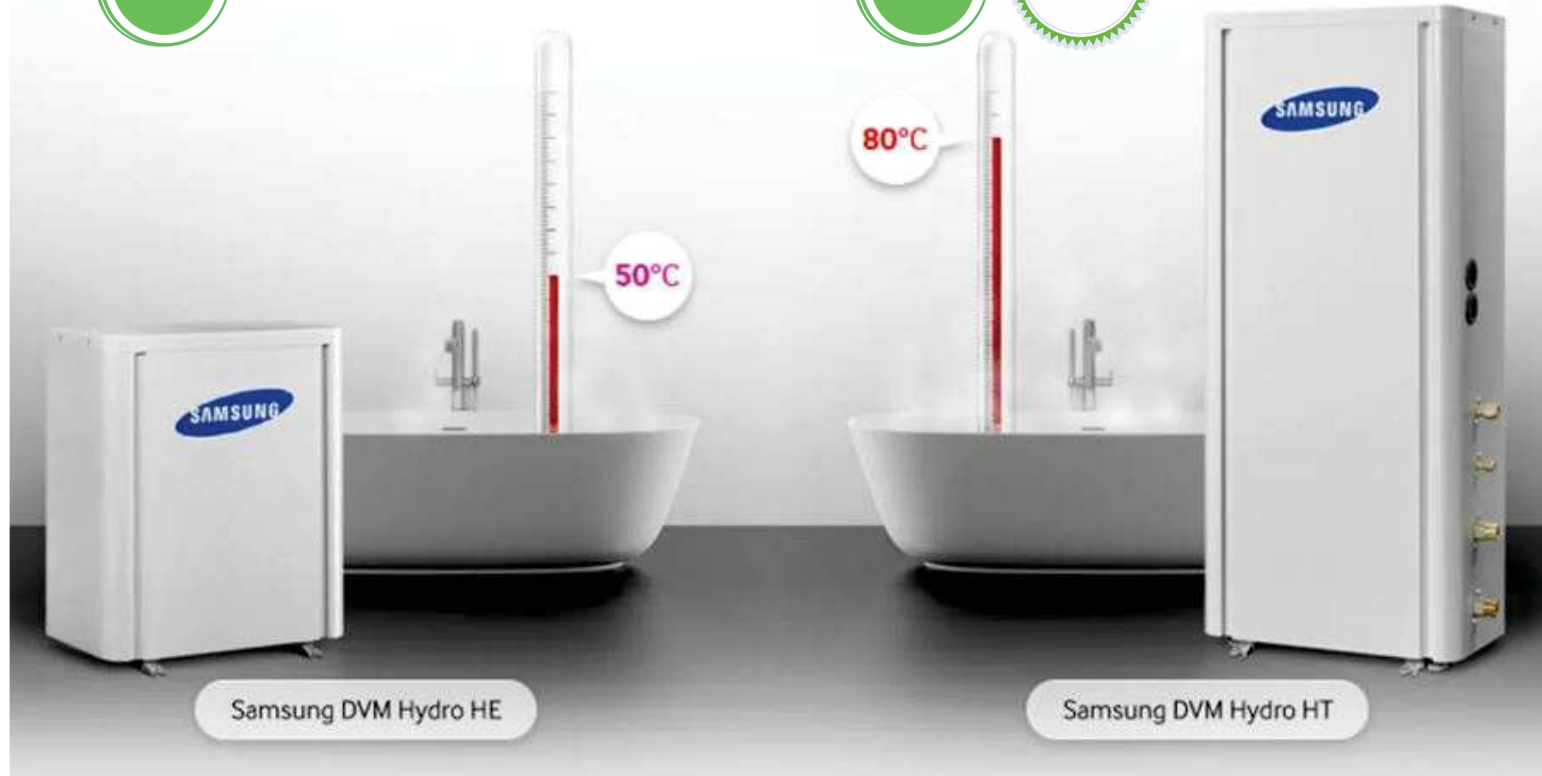

SAMSUNG

Vodná jednotka pre VRF DVM Hydro unit

Energetická trieda **A+**

Samsung DVM Hydro HE

Samsung DVM Hydro HT

Systém Samsung **DVM Hydro** je kompatibilný s vonkajšími jednotkami DVM S a jeho pridaním možno vytvoriť jednotné **integrované riešenie na chladenie, vykurovanie a ohrev vody**, ktoré sa jednoducho spravuje. Zaisťuje tak oveľa vyššiu účinnosť pri plnení rôznych potrieb tým, že recykluje prebytočné teplo a prenáša ho inde, kde je potrebné. Vďaka tomu v priebehu celého roka výrazne **šetrí energiu a náklady**.

Spoločnosť Samsung ponúka **dva druhy** systému DVM Hydro, aby vyhovela vašim rôznym potrebám v oblasti ohrevu vody. Systém DVM Hydro HE poskytuje stredne horúcu vodu s teplotou **50 °C** a systém DVM Hydro HT s progresívnou technológiou **Cascade Cycle** oveľa horúcejšiu vodu s teplotou **80 °C**. Nech už teda máte akékoľvek požiadavky, máme riešenie vhodné do vašich rôznych prostredí.