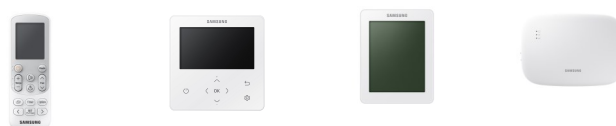

Typ	Nominálny výkon		Jednotka	Rozmery š x v x h (mm)	Hmotnosť (kg)	Pripojovacie potrubie		Napájanie (f/V/Hz)	Energetická účinnosť		MOC bez DPH (€)
	Chladenie (kW)	Vykurovanie (kW)				Kvapalina Ø (mm)	Plyn Ø (mm)		SEER	SCOP	
AC026TNXDKG/EU	2.6	3.3	Vnútorná	820x299x215	9.1	6.35	9.52	1f 220-240/50	7.0 (A++)	4.1 (A+)	456.40 €
AC026RXADKG/EU			Vonkajšia	790x548x285	32.8						1,048.10 €
AC035TNXDKG/EU	3.5	4.0	Vnútorná	820x299x215	9.1	6.35	9.52	1f 220-240/50	6.9 (A++)	4.1 (A+)	504.20 €
AC035RXADKG/EU			Vonkajšia	790x548x285	32.8						1,165.60 €
AC052TNXDKG/EU	5.0	6.0	Vnútorná	1,055x299x215	11.5	6.35	12.70	1f 220-240/50	6.9 (A++)	3.9 (A)	632.70 €
AC052RXADKG/EU			Vonkajšia	880x638x310	43.0						1,372.70 €
AC071TNXDKG/EU	7.1	8.0	Vnútorná	1,055x299x215	12.2	6.35	15.88	1f 220-240/50	6.8 (A++)	4.0 (A+)	734.60 €
AC071RXADKG/EU			Vonkajšia	880x798x310	51.5						1,777.80 €

Príslušenstvo				
Druh	Dodávané s jednotkou	Voliteľné	Voliteľné	Voliteľné
Model	Infračervený ovládač	Kábelový ovládač CZ/SK	Dotykový kábelový ovládač	Wi-Fi Kit
Typ		MWR-WG00KN	MWR-SH11N	MIM-H04EN
MOC bez DPH (€)		186.80 €	143.50 €	209.40 €